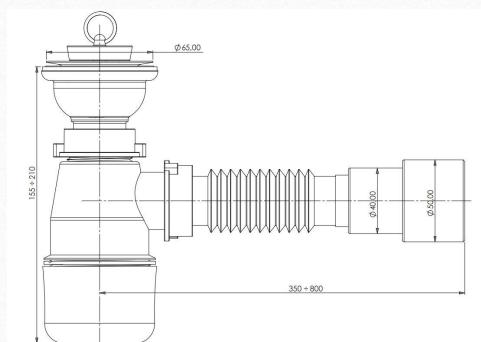

GB 32510

- 1¼" Малый бутылочный сифон для Умывальника
- 1¼" Small Bottle Trap Washbasin Siphon
- 1¼" kleiner Flaschensiphon Set für Waschbecken Reinigungsöffnung