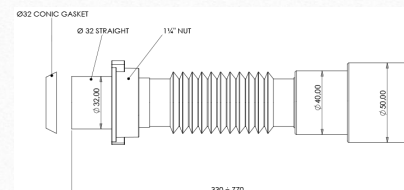

GB 71146

- ◆ Гибкий патрубок (1½" - 40/50 mm)
- ◆ Flex Hose (1½" - 40/50 mm)
- ◆ Siphon Flexrohr (1½" - 40/50 mm)

GB 71236

- ◆ Гибкий патрубок (Ø32 - 40/50 mm)
- ◆ Flex Hose Outlet (Ø32 - 40/50 mm)
- ◆ Siphon Flexrohr (Ø32 - 40/50 mm)