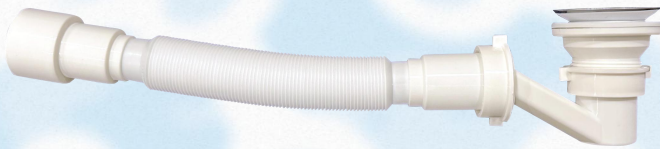

GB 11112

- ◆ Слив -перелив для ванной (Ms/Хром ручка)
- ◆ Bathtub Waste (Ms/Cr Handle)
- ◆ Ab- u. Überlaufgarnitur für Badewannen U-Rohr Siphon flexibler Abgang / Messing-Chrom - automatik

GB 11113

- ◆ Слив -перелив для ванной (Abs/Хром ручка и пробка)
- ◆ Bathtub Waste (Abs/Cr Handle&Plug)
- ◆ Ab- u. Überlaufgarnitur für Badewannen U-Rohr Siphon flexibler Abgang / ABS-Chrom Griff&Stöpsel - automatik

GB 20310

- ◆ V образный сифон для душевого поддона
- ◆ V-Body Shower Waste
- ◆ V-Rohrsiphon für Duschwanne (G1 ½") flexibler Abgang

GB 20910

- ◆ Цилиндрический сифон для душевого поддона 90mm гибкий отвод
- ◆ Cylindrical Shower Waste 90mm Flex Pipe Outlet
- ◆ Zylindrischer Siphon für Duschwannen (G1 ½") flexibler Abgang

- 1) Для душевых поддонов со сливом Ø90mm.
Fits shower trays with Ø90mm holes.
Geeignet für Duschwannen mit Ø90mm Löcher.
- 2) Для душевых поддонов со сливом Ø50mm.
For shower trays with 50mm hole also available.
Auch für Duschwannen mit Ø50mm Löcher erhältlich.