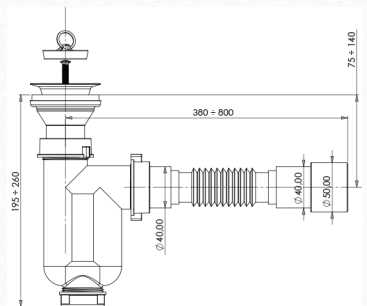

GB 41910

- 1½" Большой Вакимай сифон для раковины
- 1½" Big Bakimay Body Sink Siphon
- 1½" BAKIMAY Siphon Set für Spülbecken
  Reinigungsöffnung flexibler Abgang