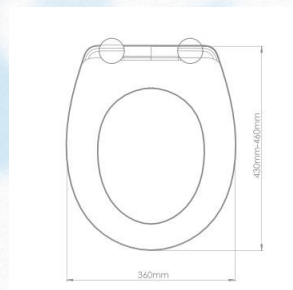

W2

- сиденье для унитаза, плавное опускание
- WC-Seat -slow closing
- WC-Sitz mit Absenkautomatik