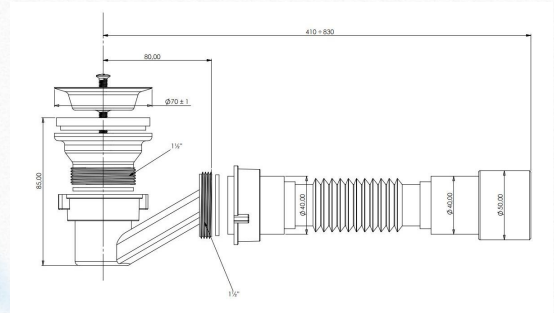

GB 20310

- V образный сифон для душевого поддона
- V-Body Shower Waste
- V-Rohrsiphon für Duschwanne (G1 ½") flexibler Abgang

GB 20910

- Цилиндрический сифон для душевого поддона 90mm гибкий отвод
- Cylindrical Shower Waste 90mm Flex Pipe Outlet
- Zylindrischer Siphon für Duschwannen (G1 ½") flexibler Abgang