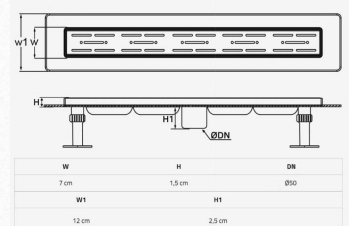

GB 76113

- Дренажный канал (30cm)
- Linear Shower Waste / Frame (30cm)
- Duschrinne/Bodenablauf/ Abflussrinne Edelstahl Sieb 30cm

GB 76114

- Дренажный канал (40cm)
- Linear Shower Waste / Frame (40cm)
- Duschrinne/Bodenablauf/ Abflussrinne Edelstahl Sieb 40cm

GB 76115

- Дренажный канал (50cm)
- Linear Shower Waste / Frame (50cm)
- Duschrinne/Bodenablauf/ Abflussrinne Edelstahl Sieb 50cm

GB 76116

- Дренажный канал (60cm)
- Linear Shower Waste / Frame (60cm)
- Duschrinne/Bodenablauf/ Abflussrinne Edelstahl Sieb 60cm

GB 76118

- Дренажный канал (80cm)
- Linear Shower Waste / Frame (80cm)
- Duschrinne/Bodenablauf/ Abflussrinne Edelstahl Sieb 80cm