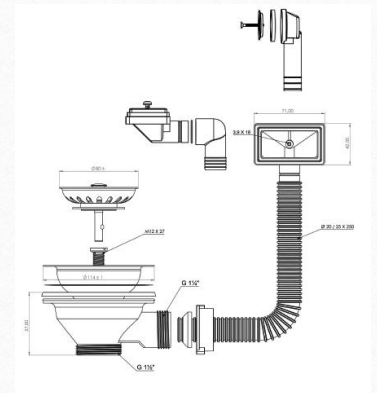

- 3½" защитная сетка (3 OFL / Ms Screw 40mm)
- 3½" Strainer Holder (3 OFL / Ms Screw 40mm)
- 3½" Siebkorbventil Überlauf in 3 Variationen