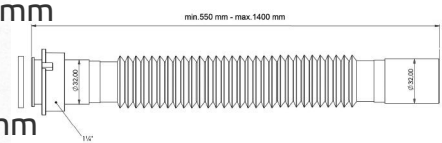

GB 71246

- ◆ Гибкий патрубок (Ø40 - 40/50 mm)
- ◆ Flex Hose Outlet (Ø40 - 40/50 mm)
- ◆ Siphon Flexrohr (Ø40 - 40/50 mm)

GB 72133

- ◆ Гибкий патрубок(1¼" - 32 mm) 1400mm
- ◆ Flex Hose (1¼" - 32 mm) 1400mm
- ◆ Siphon Flexrohr (1¼" - 32 mm) 1400mm