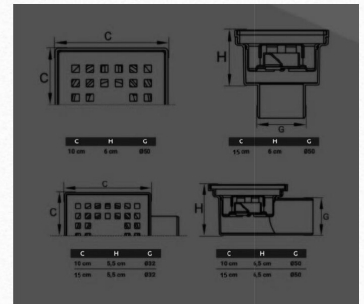

- 10x10cm Дренаж выпуск вниз
- 10x10cm Floor Drain / Inox Cover Outlet bottom
- Bodenablauf Abflusserinne / Siphon Edelstahl Sieb 10x10cm Abgang unten