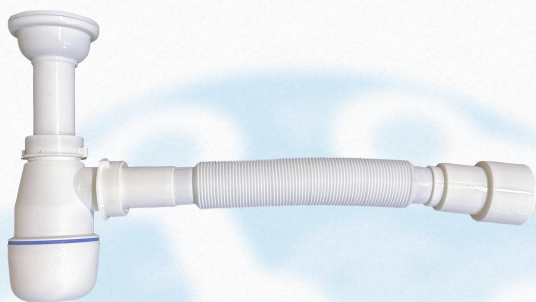

GB 20310

- ◆ V образный сифон для душевого поддона
- ◆ V-Body Shower Waste
- ◆ V-Rohrsiphon für Duschwanne (G1 ½") flexibler Abgang

GB 20910

- ◆ Цилиндрический сифон для душевого поддона 90mm гибкий отвод
- ◆ Cylindrical Shower Waste 90mm Flex Pipe Outlet
- ◆ Zylindrischer Siphon für Duschwannen (G1 ½") flexibler Abgang

- 1) Для душевых поддонов со сливом Ø90mm.
Fits shower trays with Ø90mm holes.
Geeignet für Duschwannen mit Ø90mm Löcher.
- 2) Для душевых поддонов со сливом Ø50mm.
For shower trays with 50mm hole also available.
Auch für Duschwannen mit Ø50mm Löcher erhältlich.

GB 31130

- ◆ 1½" Сифон для Умывальника U-образный / гибкий отвод
- ◆ 1½" Washbasin Siphon U-Body / Flex outlet
- ◆ 1½" U-Rohrsiphon Set für Waschbecken flexibler Abgang

GB 31427

- ◆ Ø32 mm малый Bakimay телескопический сифон без перелива
- ◆ Ø32 mm Small Bakimay Body Telescopic Trap without Drain
- ◆ 1¼" klein BAKIMAY Siphon für Waschbecken Reinigungsöffnung teleskopisch raumsparend

GB 31614

- ◆ 1¼" Бутылочный сифон без перелива
- ◆ 1¼" Bottle Trap without Drain
- ◆ 1¼" Flaschensiphon für Waschbecken Reinigungsöffnung

GB 32510

- ◆ 1¼" Малый бутылочный сифон для Умывальника
- ◆ 1¼" Small Bottle Trap Washbasin Siphon
- ◆ 1¼" kleiner Flaschensiphon Set für Waschbecken Reinigungsöffnung