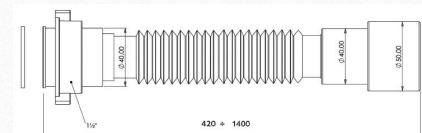

GB 72136

- ◆ Гибкий патрубок (Ø32 - 40/50 mm)
- ◆ Flex Hose Outlet (Ø32 - 40/50 mm)
- ◆ Siphon Flexrohr (Ø32 - 40/50 mm)

GB 72146

- ◆ Гибкий патрубок (Ø32 - 40/50 mm)
- ◆ Flex Hose Outlet (Ø32 - 40/50 mm)
- ◆ Siphon Flexrohr (Ø32 - 40/50 mm)