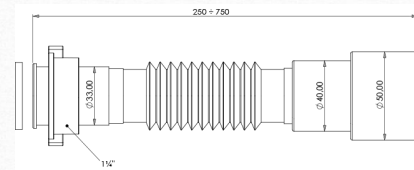

- Гибкий патрубок (1¼" - 40/50 mm)
- Flex Hose (1¼" - 40/50 mm)
- Siphon Flexrohr (1¼" - 40/50 mm)