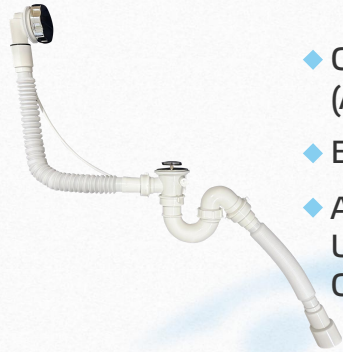

GB 11111

- Слив-перелив для ванной (ABS/Хром ручка)
- Bathtub Waste (Abs/Cr Handle)
- Ab- u. Überlaufgarnitur für Badewannen U-Rohr Siphon flexibler Abgang / ABS-Chrom - automatik