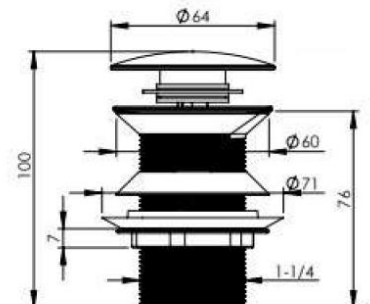

BA 92002

- Донный клапан Клик Клак (Металл)
- Click Clack (metall)
- Ablaufgarnitur Push-Open für Waschtisch- und Bidetmischer Metall