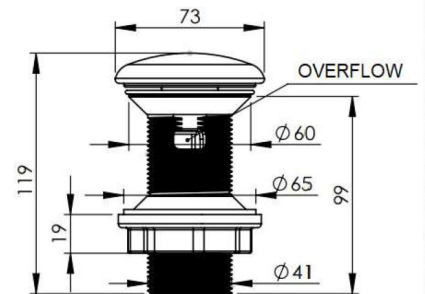

BA 92001W

- Донный клапан Клик Клак (белый керамический)
- Click Clack (white ceramic)
- Ablaufgarnitur Push-Open für Waschtisch- und Bidetmischer Keramik weiß