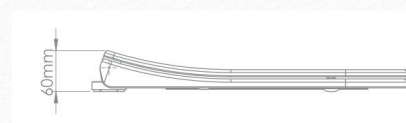

W4

- сиденье для унитаза квадратное, плавное опускание
- WC-Seat -slow closing rectangel
- WC-Sitz mit Absenkautomatik rechteckig