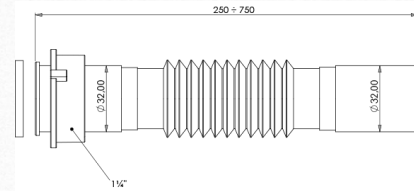

GB 71133

- Гибкий патрубок (1¼" - 32 mm)
- Flex Hose (1¼" - 32 mm)
- Siphon Flexrohr (1¼" - 32 mm)