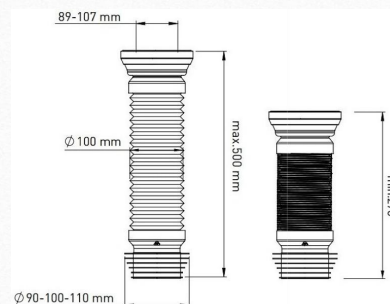

GB 76118

- ◆ Дренажный канал (80cm)
- ◆ Linear Shower Waste / Frame (80cm)
- ◆ Duschrinne/Bodenablauf/ Abflussrinne Edelstahl Sieb 80cm

GB 90001

- ◆ Гибкая гофра для унитаза 350мм
- ◆ Flex Pipe for Closet 350mm
- ◆ Flexibler Abgang für WCs 350mm

GB 90002

- ◆ Гибкая гофра для унитаза 500мм
- ◆ Flex Pipe for Closet 500mm
- ◆ Flexibler Abgang für WCs 500mm

GB 90003

- ◆ Гибкая гофра для унитаза 600мм
- ◆ Flex Pipe for Closet 600mm
- ◆ Flexibler Abgang für WCs 600mm