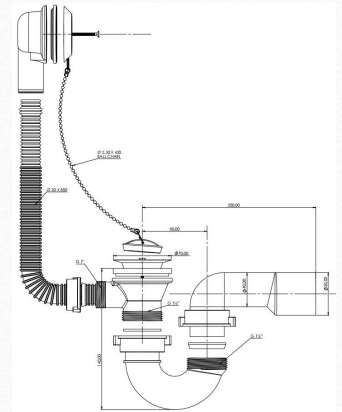

GB 10100

- Перелив для ванной (стандартный выпуск)
- Bathtub Waste (Standard Outlet)
- Ab- u. Überlaufgarnitur für Badewannen
  U-Rohr Siphon