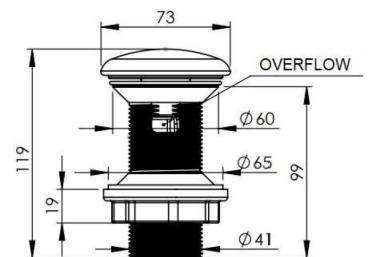

GB 92001G

- Донный клапан Клик Клак (Золотой керамический)
- Click Clack (gold ceramic)
- Ablaufgarnitur Push-Open für Waschtisch- und Bidetmischer Keramik gold