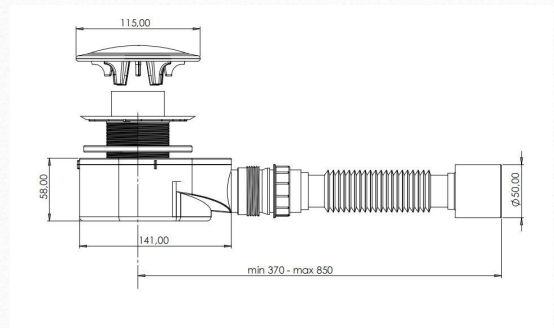

- 1) Для душевых поддонов со сливом Ø90mm.
Fits shower trays with Ø90mm holes.
Geeignet für Duschwannen mit Ø90mm Löcher.
- 2) Для душевых поддонов со сливом Ø50mm.
For shower trays with 50mm hole also available.
Auch für Duschwannen mit Ø50mm Löcher erhältlich.