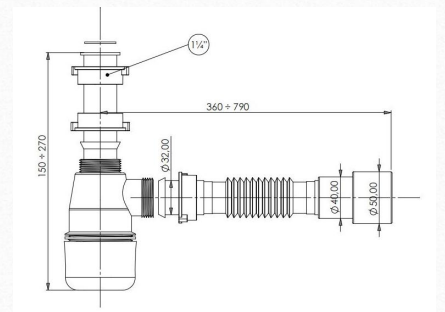

GB 31614

- 1¼" Бутылочный сифон без перелива
- 1¼" Bottle Trap without Drain
- 1¼" Flaschensiphon für Waschbecken Reinigungsöffnung