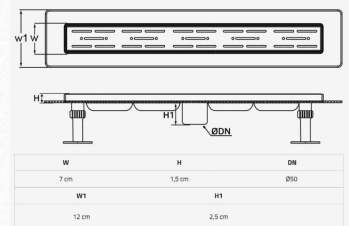

- Дренажный канал (50cm)
- Linear Shower Waste / Frame (50cm)
- Duschrinne/Bodenablauf/ Abflussrinne Edelstahl Sieb 50cm