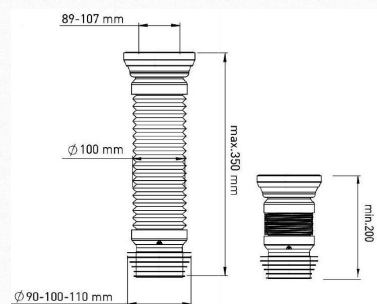

GB 76115

- ◆ Дренажный канал (50cm)
- ◆ Linear Shower Waste / Frame (50cm)
- ◆ Duschrinne/Bodenablauf/ Abflussrinne Edelstahl Sieb 50cm

GB 76116

- ◆ Дренажный канал (60cm)
- ◆ Linear Shower Waste / Frame (60cm)
- ◆ Duschrinne/Bodenablauf/ Abflussrinne Edelstahl Sieb 60cm

GB 76118

- ◆ Дренажный канал (80cm)
- ◆ Linear Shower Waste / Frame (80cm)
- ◆ Duschrinne/Bodenablauf/ Abflussrinne Edelstahl Sieb 80cm

GB 90001

- ◆ Гибкая гофра для унитаза 350мм
- ◆ Flex Pipe for Closet 350mm
- ◆ Flexibler Abgang für WCs 350mm

GB 90002

- ◆ Гибкая гофра для унитаза 500мм
- ◆ Flex Pipe for Closet 500mm
- ◆ Flexibler Abgang für WCs 500mm

GB 90003

- ◆ Гибкая гофра для унитаза 600мм
- ◆ Flex Pipe for Closet 600mm
- ◆ Flexibler Abgang für WCs 600mm