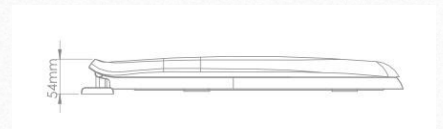

W2

- сиденье для унитаза, плавное опускание
- WC-Seat -slow closing
- WC-Sitz mit Absenkautomatik