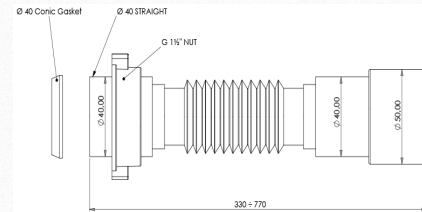

- Гибкий патрубок (Ø40 - 40/50 mm)
- Flex Hose Outlet (Ø40 - 40/50 mm)
- Siphon Flexrohr (Ø40 - 40/50 mm)