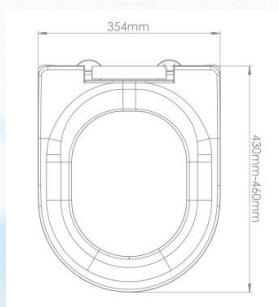

W1

- ◆ сиденье для унитаза
- ◆ WC-Seat
- ◆ WC-Sitz

W2

- ◆ сиденье для унитаза, плавное опускание
- ◆ WC-Seat -slow closing
- ◆ WC-Sitz mit Absenkautomatik

W3

- ◆ сиденье для унитаза, плавное опускание
- ◆ WC-Seat -slow closing
- ◆ WC-Sitz mit Absenkautomatik