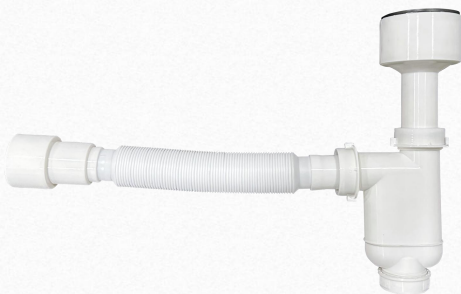

GB 63001

- Пробка для раковины
- Plug for Washbasin
- Stöpsel für Waschbecken

GB 64001

- Пробка для мойки
- Plug for Sink
- Stöpsel für Spülbecken

GB 64734

- 3½" защитная сетка (3 OFL / Ms Screw 40mm)
- 3½" Strainer Holder (3 OFL / Ms Screw 40mm)
- 3½" Siebkorbventil Überlauf in 3 Variationen

GB 65400

- Сифон для унитаала
- Urinal Siphon
- Siphon für Urinale