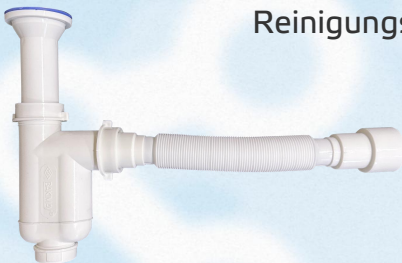

GB 39123

- ◆ Ø32 mm 1¼" U образный ABS/Хром Сифон для Умывальника с донником
- ◆ Ø32 mm 1¼" U Body ABS/Cr Washbasin Sip. w. inox cover
- ◆ 1¼" U-Rohrsiphon Set für Waschbecken ABS/Cr mit Edelstahl Sichtschutzstöpsel

GB 41010

- ◆ 1½" Большой бутыльчатый сифон для раковины
- ◆ 1½" Big Bottle Body Sink Siphon
- ◆ 1½" großer Flaschensiphon Set für Spülbecken
Reinigungsöffnung flexibler Abgang

GB 41910

- ◆ 1½" Большой Вакимай сифон для раковины
- ◆ 1½" Big Bakimay Body Sink Siphon
- ◆ 1½" BAKIMAY Siphon Set für Spülbecken
Reinigungsöffnung flexibler Abgang