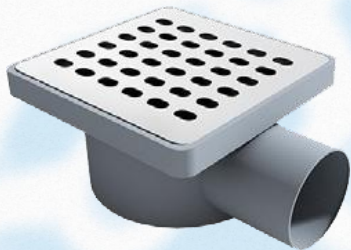

GB 74110

- 10x10cm Дренаж выпуск вниз
- 10x10cm Floor Drain / Inox Cover Outlet bottom
- Bodenablauf Abflusserinne / Siphon Edelstahl Sieb 10x10cm Abgang unten

GB 74120

- 10x10cm Дренаж выпуск боковой
- 10x10cm Floor Drain / Inox Cover Outlet side
- Bodenablauf Abflusserinne / Siphon Edelstahl Sieb 10x10cm Abgang seitlich

GB 74210

- 15x15cm Дренаж выпуск вниз
- 15x15cm Floor Drain / Inox Cover Outlet bottom
- Bodenablauf Abflusserinne / Siphon Edelstahl Sieb 15x15cm Abgang unten

GB 74220

- 15x15cm Дренаж, выпуск боковой
- 15x15cm Floor Drain / Inox Cover Outlet side
- Bodenablauf Abflusserinne / Siphon Edelstahl Sieb 15x15cm Abgang seitlich