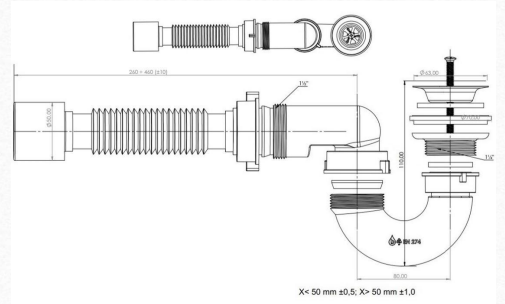

GB 31130

- 1½" Сифон для Умывальника U-образный / гибкий отвод
- 1½" Washbasin Siphon U-Body / Flex outlet
- 1½" U-Rohrsiphon Set für Waschbecken flexibler Abgang