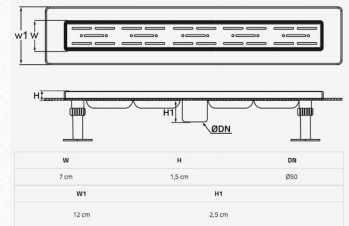

GB 76113

- ◆ Дренажный канал (30cm)
- ◆ Linear Shower Waste / Frame (30cm)
- ◆ Duschrinne/Bodenablauf/ Abflussrinne Edelstahl Sieb 30cm

GB 76114

- ◆ Дренажный канал (40cm)
- ◆ Linear Shower Waste / Frame (40cm)
- ◆ Duschrinne/Bodenablauf/ Abflussrinne Edelstahl Sieb 40cm

GB 76115

- ◆ Дренажный канал (50cm)
- ◆ Linear Shower Waste / Frame (50cm)
- ◆ Duschrinne/Bodenablauf/ Abflussrinne Edelstahl Sieb 50cm

GB 76116

- ◆ Дренажный канал (60cm)
- ◆ Linear Shower Waste / Frame (60cm)
- ◆ Duschrinne/Bodenablauf/ Abflussrinne Edelstahl Sieb 60cm