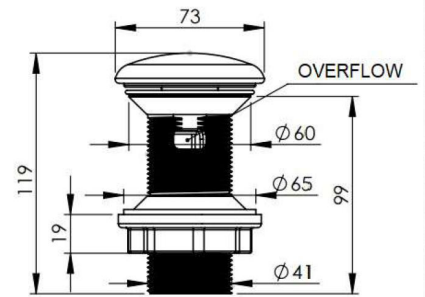

GB 92001S

- Донный клапан Клик Клак (Серебрянный керамический)
- Click Clack (silver ceramic)
- Ablaufgarnitur Push-Open für Waschtisch- und Bidetmischer Edelstahl