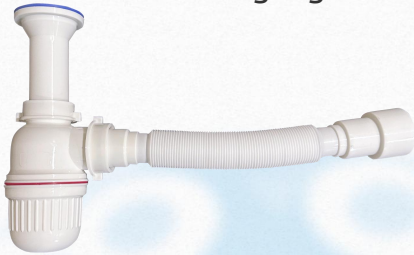

GB 41010

- 1½" Большой бутыльчатый сифон для раковины
- 1½" Big Bottle Body Sink Siphon
- 1½" großer Flaschensiphon Set für Spülbecken
  Reinigungsöffnung flexibler Abgang