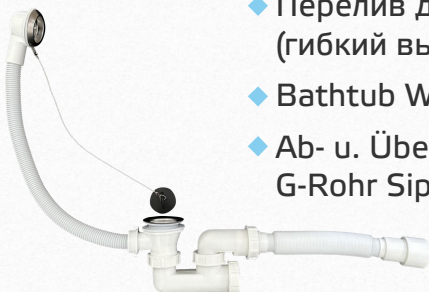

GB 10210

- Перелив для ванной G образный
  (гибкий выпуск)
- Bathtub Waste G-Body (Flex outlet)
- Ab- u. Überlaufgarnitur für Badewannen
  G-Rohr Siphon flexibler Abgang