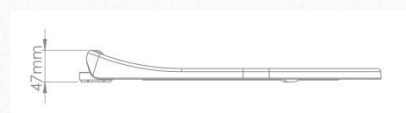

W1

- ◆ сиденье для унитаза
- ◆ WC-Seat
- ◆ WC-Sitz

W2

- ◆ сиденье для унитаза, плавное опускание
- ◆ WC-Seat -slow closing
- ◆ WC-Sitz mit Absenkautomatik

W3

- ◆ сиденье для унитаза, плавное опускание
- ◆ WC-Seat -slow closing
- ◆ WC-Sitz mit Absenkautomatik