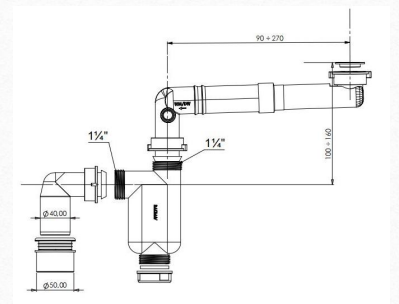

GB 31427

- Ø32 mm малый Bakimay телескопический сифон без перелива
- Ø32 mm Small Bakimay Body Telescopic Trap without Drain
- 1¼" klein BAKIMAY Siphon für Waschbecken Reinigungsöffnung teleskopisch raumsparend