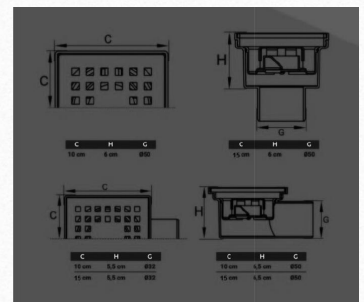

- 15x15cm Дренаж выпуск вниз
- 15x15cm Floor Drain / Inox Cover Outlet bottom
- Bodenablauf Abflusserinne / Siphon Edelstahl Sieb 15x15cm Abgang unten