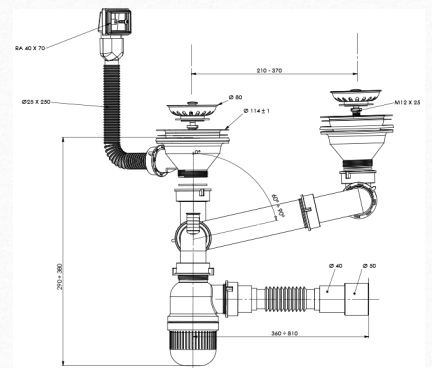

GB 45012

- ◆ 1½" Бутыльчатый сифон с перелтвом+ гибкий отвод
- ◆ 1½" Bottle Trap with overflow + flex Outlet
- ◆ 1½" Flaschensiphon Set für Spülbecken
Reinigungsöffnung/Überlauf/flexibler Abgang

GB 52900

- ◆ 2 x 1½" Бутылечетый сифон с жестким отводом
- ◆ 2 x 1½" Bottle Trap rigid Outlet
- ◆ 2x1½" großer Flaschensiphon Set für Spülbecken Reinigungsöffnung

GB 57917

- ◆ 2x3½" Большой бутылечетый телескопический сифон для раковины с переливом
- ◆ 2x3½" Big Bottle Body Tlsc Sink Siphon with Overflow
- ◆ 2x3½" Flaschensiphon Set für Spülbecken Reinigungsöffnung /teleskopisch/Überlauf/flexibler Abgang (Höhe-Länge einstellbar)