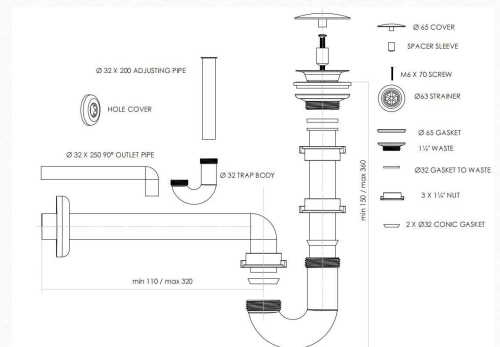

GB 39123

- Ø32 mm 1¼" U образный ABS/Хром Сифон для Умывальника с донником
- Ø32 mm 1¼" U Body ABS/Cr Washbasin Sip. w. inox cover
- 1¼" U-Rohrsiphon Set für Waschbecken ABS/Cr mit Edelstahl Sichtschutzstöpsel