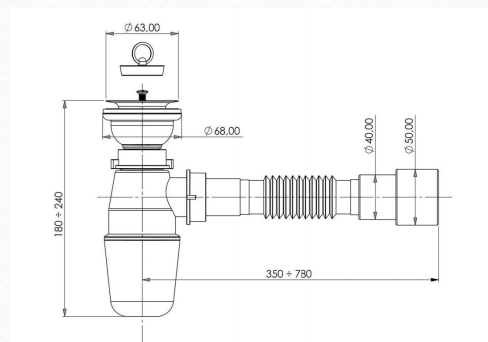

GB 32610

- 1¼" Бутылочный сифон для Умывальника
- 1¼" Bottle Trap Washbasin Siphon
- 1¼" Flaschensiphon Set für Waschbecken Reinigungsöffnung