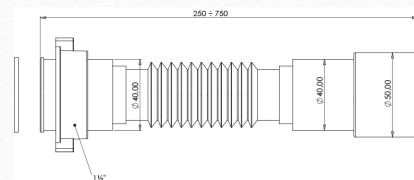

GB 71146

- Гибкий патрубок (1½" - 40/50 mm)
- Flex Hose (1½" - 40/50 mm)
- Siphon Flexrohr (1½" - 40/50 mm)