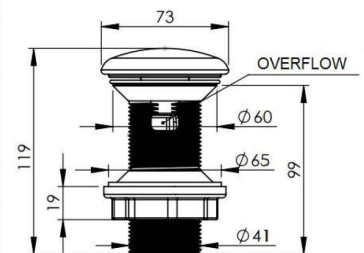

GB 92001B

- Донный клапан Клик Клак (черный керамический)
- Click Clack (black ceramic)
- Ablaufgarnitur Push-Open für Waschtisch- und Bidetmischer Keramik matt schwarz