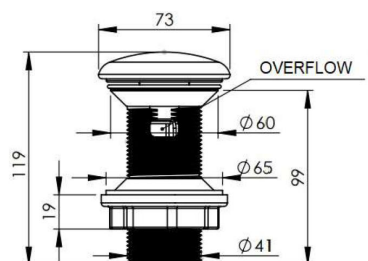

GB 92001M

- Донный клапан Клик Клак (Матовый черный керамический)
- Click Clack (matt black ceramic)
- Ablaufgarnitur Push-Open für Waschtisch- und Bidetmischer Keramik schwarz