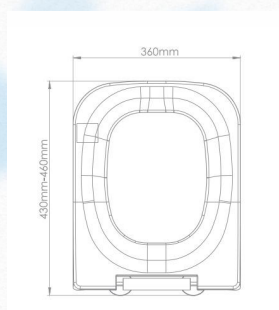

W4

- сиденье для унитаза квадратное, плавное опускание
- WC-Seat -slow closing rectangel
- WC-Sitz mit Absenkautomatik rechteckig