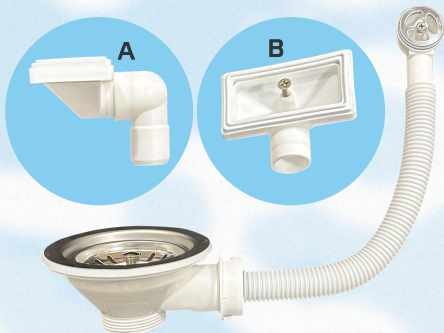

GB 63001

- Пробка для раковины
- Plug for Washbasin
- Stöpsel für Waschbecken

GB 64001

- Пробка для мойки
- Plug for Sink
- Stöpsel für Spülbecken

GB 64734

- 3½" защитная сетка (3 OFL / Ms Screw 40mm)
- 3½" Strainer Holder (3 OFL / Ms Screw 40mm)
- 3½" Siebkorbventil Überlauf in 3 Variationen

GB 65400

- Сифон для унитаала
- Urinal Siphon
- Siphon für Urinale