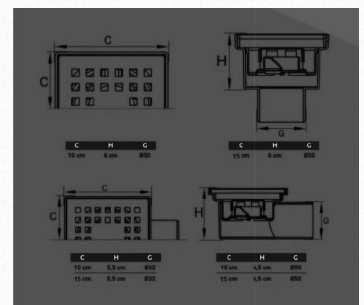

GB 74110

- ◆ 10x10cm Дренаж выпуск вниз
- ◆ 10x10cm Floor Drain / Inox Cover Outlet bottom
- ◆ Bodenablauf Abflusserinne / Siphon Edelstahl Sieb 10x10cm Abgang unten

GB 74120

- ◆ 10x10cm Дренаж выпуск боковой
- ◆ 10x10cm Floor Drain / Inox Cover Outlet side
- ◆ Bodenablauf Abflusserinne / Siphon Edelstahl Sieb 10x10cm Abgang seitlich