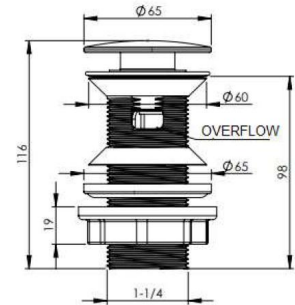

GB 92000

- Донный клапан Клик Клак сталь
- Click Clack (inox)
- Ablaufgarnitur Push-Open für Waschtisch- und Bidetmischer Edelstahl