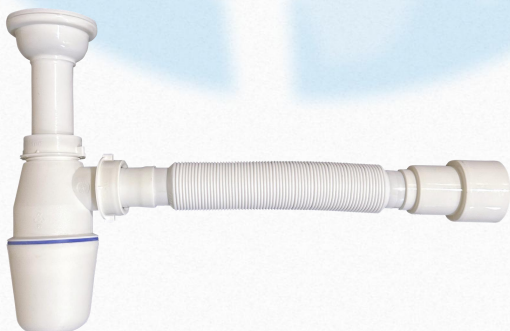

GB 32610

- 1¼" Бутылочный сифон для Умывальника
- 1¼" Bottle Trap Washbasin Siphon
- 1¼" Flaschensiphon Set für Waschbecken Reinigungsöffnung