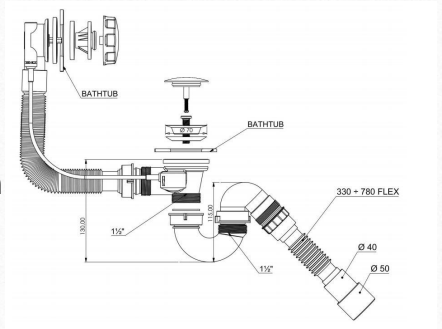

GB 11113

- Слив -перелив для ванной (Abs/Хром ручка и пробка)
- Bathtub Waste (Abs/Cr Handle&Plug)
- Ab- u. Überlaufgarnitur für Badewannen U-Rohr Siphon flexibler Abgang / ABS-Chrom Griff&Stöpsel - automatik