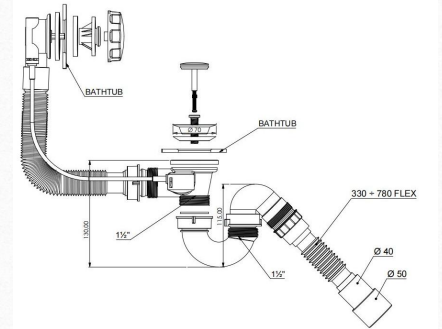

GB 11111

- Слив-перелив для ванной (ABS/Хром ручка)
- Bathtub Waste (Abs/Cr Handle)
- Ab- u. Überlaufgarnitur für Badewannen U-Rohr Siphon flexibler Abgang / ABS-Chrom - automatik