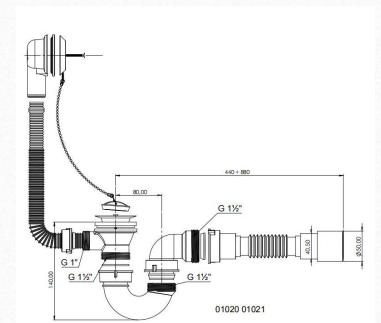

GB 10110

- Перелив для ванной (гибкий выпуск)
- Bathtub Waste (Flex outlet)
- Ab- u. Überlaufgarnitur für Badewannen
  U-Rohr Siphon flexibler Abgang