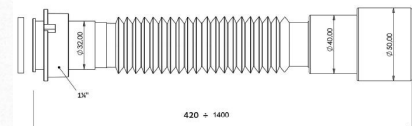

- Гибкий патрубок (Ø32 - 40/50 mm)
- Flex Hose Outlet (Ø32 - 40/50 mm)
- Siphon Flexrohr (Ø32 - 40/50 mm)