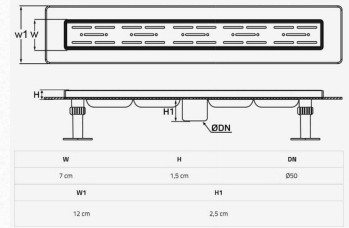

GB 74210

- ◆ 15x15cm Дренаж выпуск вниз
- ◆ 15x15cm Floor Drain / Inox Cover Outlet bottom
- ◆ Bodenablauf Abflusserinne / Siphon Edelstahl Sieb 15x15cm Abgang unten

GB 74220

- ◆ 15x15cm Дренаж, выпуск боковой
- ◆ 15x15cm Floor Drain / Inox Cover Outlet side
- ◆ Bodenablauf Abflusserinne / Siphon Edelstahl Sieb 15x15cm Abgang seitlich

GB 76113

- ◆ Дренажный канал (30cm)
- ◆ Linear Shower Waste / Frame (30cm)
- ◆ Duschrinne/Bodenablauf/ Abflussrinne Edelstahl Sieb 30cm

GB 76114

- ◆ Дренажный канал (40cm)
- ◆ Linear Shower Waste / Frame (40cm)
- ◆ Duschrinne/Bodenablauf/ Abflussrinne Edelstahl Sieb 40cm