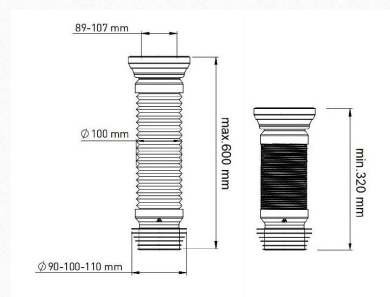

GB 76118

- ◆ Дренажный канал (80cm)
- ◆ Linear Shower Waste / Frame (80cm)
- ◆ Duschrinne/Bodenablauf/ Abflussrinne Edelstahl Sieb 80cm

GB 90001

- ◆ Гибкая гофра для унитаза 350мм
- ◆ Flex Pipe for Closet 350mm
- ◆ Flexibler Abgang für WCs 350mm

GB 90002

- ◆ Гибкая гофра для унитаза 500мм
- ◆ Flex Pipe for Closet 500mm
- ◆ Flexibler Abgang für WCs 500mm

GB 90003

- ◆ Гибкая гофра для унитаза 600мм
- ◆ Flex Pipe for Closet 600mm
- ◆ Flexibler Abgang für WCs 600mm