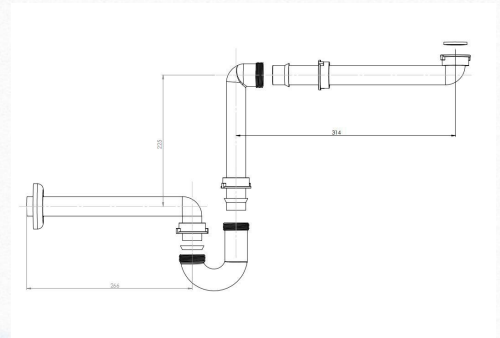

GB 39122

- Ø32 mm P Type компактный сифон для Умывальника без перелива
- Ø32 mm P Type Washbasin Space Saver Trap without Drain
- 1¼" P-Typsiphon für Waschbecken raumsparend