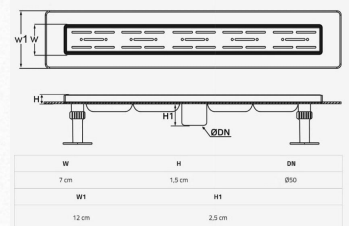

GB 76115

- ◆ Дренажный канал (50cm)
- ◆ Linear Shower Waste / Frame (50cm)
- ◆ Duschrinne/Bodenablauf/ Abflussrinne Edelstahl Sieb 50cm

GB 76116

- ◆ Дренажный канал (60cm)
- ◆ Linear Shower Waste / Frame (60cm)
- ◆ Duschrinne/Bodenablauf/ Abflussrinne Edelstahl Sieb 60cm

GB 76118

- ◆ Дренажный канал (80cm)
- ◆ Linear Shower Waste / Frame (80cm)
- ◆ Duschrinne/Bodenablauf/ Abflussrinne Edelstahl Sieb 80cm

GB 90001

- ◆ Гибкая гофра для унитаза 350мм
- ◆ Flex Pipe for Closet 350mm
- ◆ Flexibler Abgang für WCs 350mm