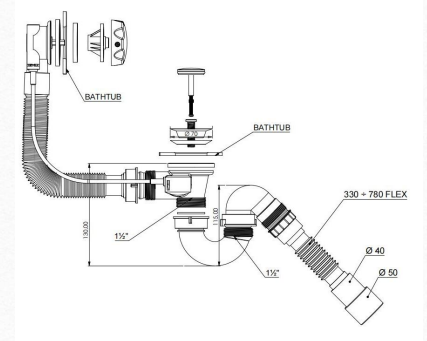

GB 11112

- Слив -перелив для ванной (Ms/Хром ручка)
- Bathtub Waste (Ms/Cr Handle)
- Ab- u. Überlaufgarnitur für Badewannen U-Rohr Siphon flexibler Abgang / Messing-Chrom - automatik