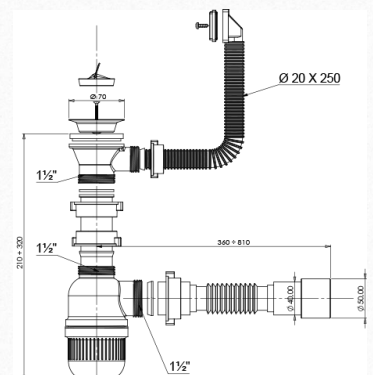

GB 45012

- 1½" Бутыльчатый сифон с перелтвом+ гибкий отвод
- 1½" Bottle Trap with overflow + flex Outlet
- 1½" Flaschensiphon Set für Spülbecken
  Reinigungsöffnung/Überlauf/flexibler Abgang