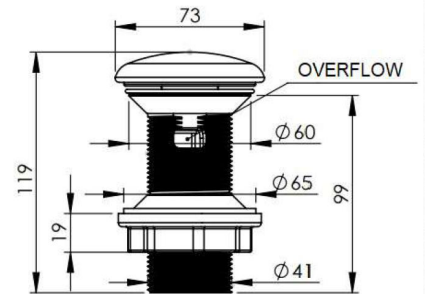

GB 92001Z

- Донный клапан Клик Клак (Бронзовый керамический)
- Click Clack (bronze ceramic)
- Ablaufgarnitur Push-Open für Waschtisch- und Bidetmischer Keramik bronze