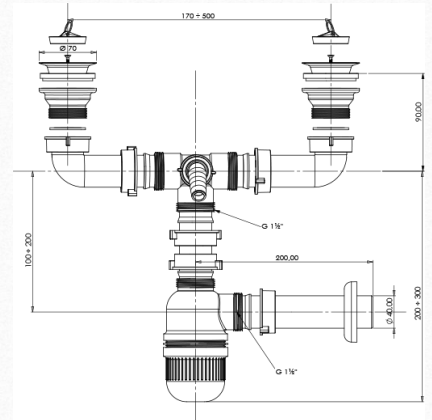

GB 52900

- 2 x 1½" Бутылечетый сифон с жестким отводом
- 2 x 1½" Bottle Trap rigid Outlet
- 2x1½" großer Flaschensiphon Set für Spülbecken Reinigungsöffnung