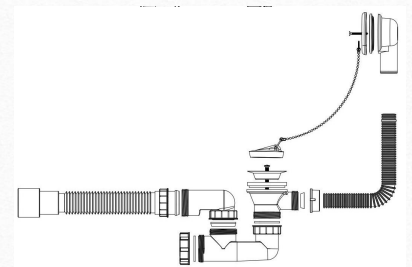

GB 10210

- Перелив для ванной G образный
  (гибкий выпуск)
- Bathtub Waste G-Body (Flex outlet)
- Ab- u. Überlaufgarnitur für Badewannen
  G-Rohr Siphon flexibler Abgang