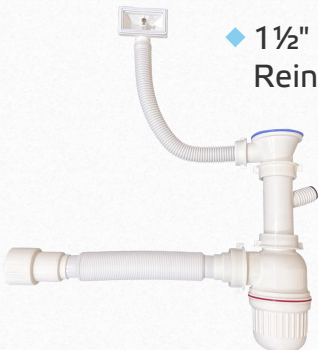

GB 41010

- ◆ 1½" Большой бутыльчатый сифон для раковины
- ◆ 1½" Big Bottle Body Sink Siphon
- ◆ 1½" großer Flaschensiphon Set für Spülbecken
Reinigungsöffnung flexibler Abgang

GB 41910

- ◆ 1½" Большой Вакимай сифон для раковины
- ◆ 1½" Big Bakimay Body Sink Siphon
- ◆ 1½" BAKIMAY Siphon Set für Spülbecken
Reinigungsöffnung flexibler Abgang

GB 45012

- ◆ 1½" Бутыльчатый сифон с перелтвом+ гибкий отвод
- ◆ 1½" Bottle Trap with overflow + flex Outlet
- ◆ 1½" Flaschensiphon Set für Spülbecken
Reinigungsöffnung/Überlauf/flexibler Abgang

GB 52900