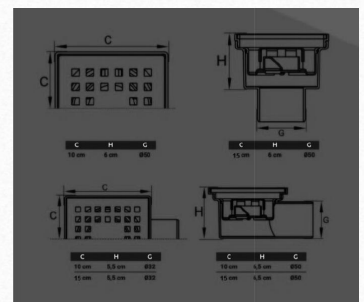

GB 74210

- ◆ 15x15cm Дренаж выпуск вниз
- ◆ 15x15cm Floor Drain / Inox Cover Outlet bottom
- ◆ Bodenablauf Abflusserinne / Siphon Edelstahl Sieb 15x15cm Abgang unten

GB 74220

- ◆ 15x15cm Дренаж, выпуск боковой
- ◆ 15x15cm Floor Drain / Inox Cover Outlet side
- ◆ Bodenablauf Abflusserinne / Siphon Edelstahl Sieb 15x15cm Abgang seitlich