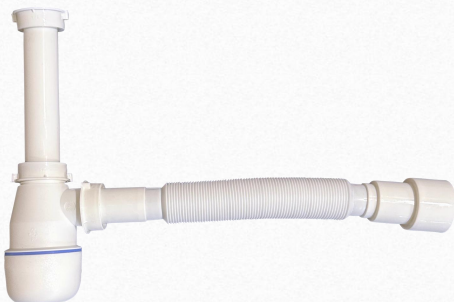

GB 20310

- ◆ V образный сифон для душевого поддона
- ◆ V-Body Shower Waste
- ◆ V-Rohrsiphon für Duschwanne (G1 ½") flexibler Abgang

GB 20910

- ◆ Цилиндрический сифон для душевого поддона 90mm гибкий отвод
- ◆ Cylindrical Shower Waste 90mm Flex Pipe Outlet
- ◆ Zylindrischer Siphon für Duschwannen (G1 ½") flexibler Abgang

- 1) Для душевых поддонов со сливом Ø90mm.
Fits shower trays with Ø90mm holes.
Geeignet für Duschwannen mit Ø90mm Löcher.
- 2) Для душевых поддонов со сливом Ø50mm.
For shower trays with 50mm hole also available.
Auch für Duschwannen mit Ø50mm Löcher erhältlich.

GB 31130

- ◆ 1½" Сифон для Умывальника U-образный / гибкий отвод
- ◆ 1½" Washbasin Siphon U-Body / Flex outlet
- ◆ 1½" U-Rohrsiphon Set für Waschbecken flexibler Abgang

GB 31427

- ◆ Ø32 mm малый Bakimay телескопический сифон без перелива
- ◆ Ø32 mm Small Bakimay Body Telescopic Trap without Drain
- ◆ 1¼" klein BAKIMAY Siphon für Waschbecken Reinigungsöffnung teleskopisch raumsparend

GB 31614

- ◆ 1¼" Бутылочный сифон без перелива
- ◆ 1¼" Bottle Trap without Drain
- ◆ 1¼" Flaschensiphon für Waschbecken Reinigungsöffnung

GB 32510

- ◆ 1¼" Малый бутылочный сифон для Умывальника
- ◆ 1¼" Small Bottle Trap Washbasin Siphon
- ◆ 1¼" kleiner Flaschensiphon Set für Waschbecken Reinigungsöffnung