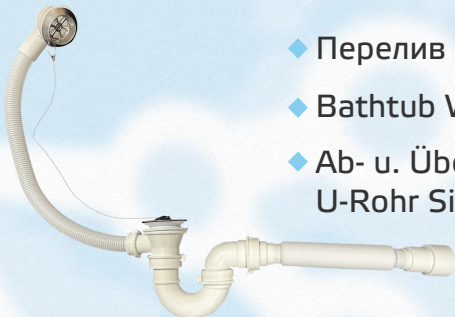

GB 10100

- ◆ Перелив для ванной (стандартный выпуск)
- ◆ Bathtub Waste (Standard Outlet)
- ◆ Ab- u. Überlaufgarnitur für Badewannen
U-Rohr Siphon

GB 10110

- ◆ Перелив для ванной (гибкий выпуск)
- ◆ Bathtub Waste (Flex outlet)
- ◆ Ab- u. Überlaufgarnitur für Badewannen
U-Rohr Siphon flexibler Abgang