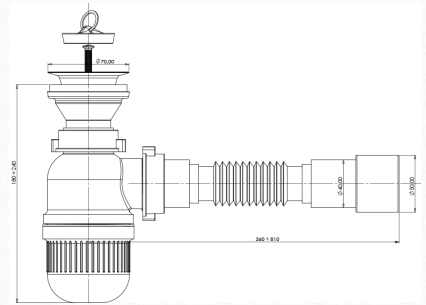

GB 41010

- 1½" Большой бутыльчатый сифон для раковины
- 1½" Big Bottle Body Sink Siphon
- 1½" großer Flaschensiphon Set für Spülbecken
  Reinigungsöffnung flexibler Abgang