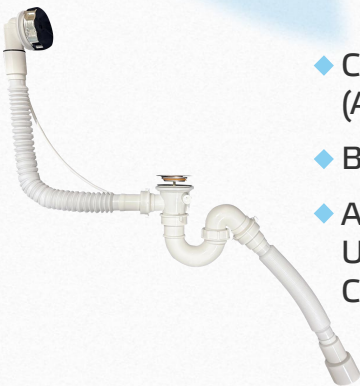

GB 11113

- Слив -перелив для ванной (Abs/Хром ручка и пробка)
- Bathtub Waste (Abs/Cr Handle&Plug)
- Ab- u. Überlaufgarnitur für Badewannen U-Rohr Siphon flexibler Abgang / ABS-Chrom Griff&Stöpsel - automatik