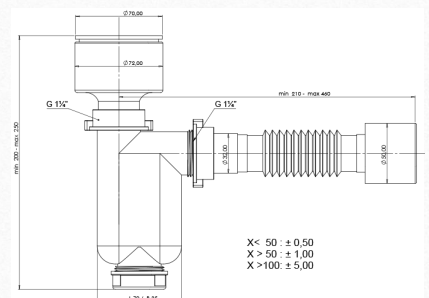

- Сифон для унитаала
- Urinal Siphon
- Siphon für Urinale