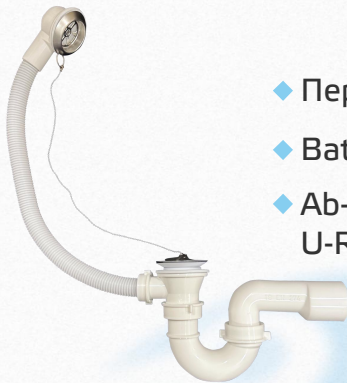

GB 10100

- ◆ Перелив для ванной (стандартный выпуск)
- ◆ Bathtub Waste (Standard Outlet)
- ◆ Ab- u. Überlaufgarnitur für Badewannen
U-Rohr Siphon

GB 10110

- ◆ Перелив для ванной (гибкий выпуск)
- ◆ Bathtub Waste (Flex outlet)
- ◆ Ab- u. Überlaufgarnitur für Badewannen
U-Rohr Siphon flexibler Abgang